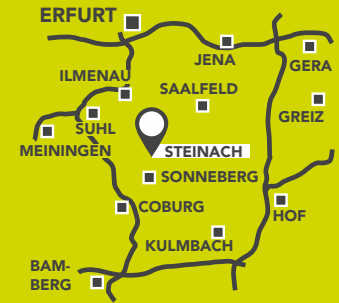

SKI BOARDEN BIKEN KLETTERN NATUR

BED & BIKE

Kombinieren Sie Übernachtung und
Tagespass! Verschiedene Hotels wollen
von Ihnen vor Ort entdeckt werden!

KONTAKT

Telefon 036762 / 288822
info@thueringen-alpin.de

Thüringen Alpin GmbH

Rennsteig Bikearena Steinach
Skiarena Silbersattel

Straße zum Silbersattel 50
96523 Steinach

FOLGE UNS
AUCH AUF: